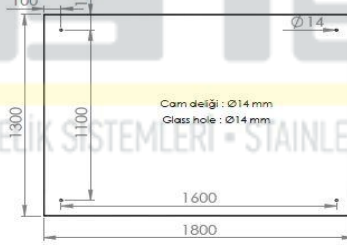

### Ölçüler - Dimensions

Ürün Kodu - Product Code: MS-01-800-850

Ürün Kodu - Product Code: MS-01-900-850

**JUSTEEL®**  
PASLANMAZ ÇELİK SİSTEMLERİ - STAINLESS STEEL SYSTEMS

### Ölçüler - Dimensions

Ürün Kodu - Product Code: MS-02-1000-1088

Ürün Kodu - Product Code: MS-02-1100-1088

**JUS TEEL®**  
PASLANMAZ ÇELİK SİSTEMLERİ • STAINLESS STEEL SYSTEMS

#### Ölçüler - Dimensions

Ürün Kodu - Product Code: MS-03-1200-1605

Ürün Kodu - Product Code: MS-03-1300-1605

Ürün Kodu - Product Code: MS-03-1400-1605