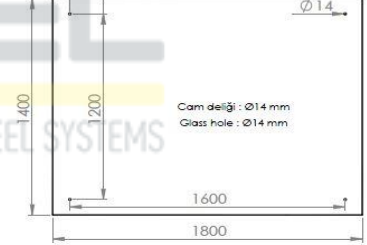

### Ölçüler - Dimensions

Ürün Kodu - Product Code: MS-02-1000-1088

Ürün Kodu - Product Code: MS-02-1100-1088

**JUS TEEL®**  
PASLANMAZ ÇELİK SİSTEMLERİ • STAINLESS STEEL SYSTEMS

#### Ölçüler - Dimensions

Ürün Kodu - Product Code: MS-03-1200-1605

Ürün Kodu - Product Code: MS-03-1300-1605

Ürün Kodu - Product Code: MS-03-1400-1605