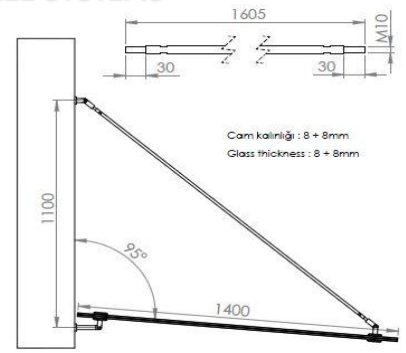

### Ölçüler - Dimensions

Ürün Kodu - Product Code: MS-02-1000-1088

Ürün Kodu - Product Code: MS-02-1100-1088

**JUS TEEL®**  
PASLANMAZ ÇELİK SİSTEMLERİ • STAINLESS STEEL SYSTEMS

#### Ölçüler - Dimensions

Ürün Kodu - Product Code: MS-03-1200-1605

Ürün Kodu - Product Code: MS-03-1300-1605

Ürün Kodu - Product Code: MS-03-1400-1605