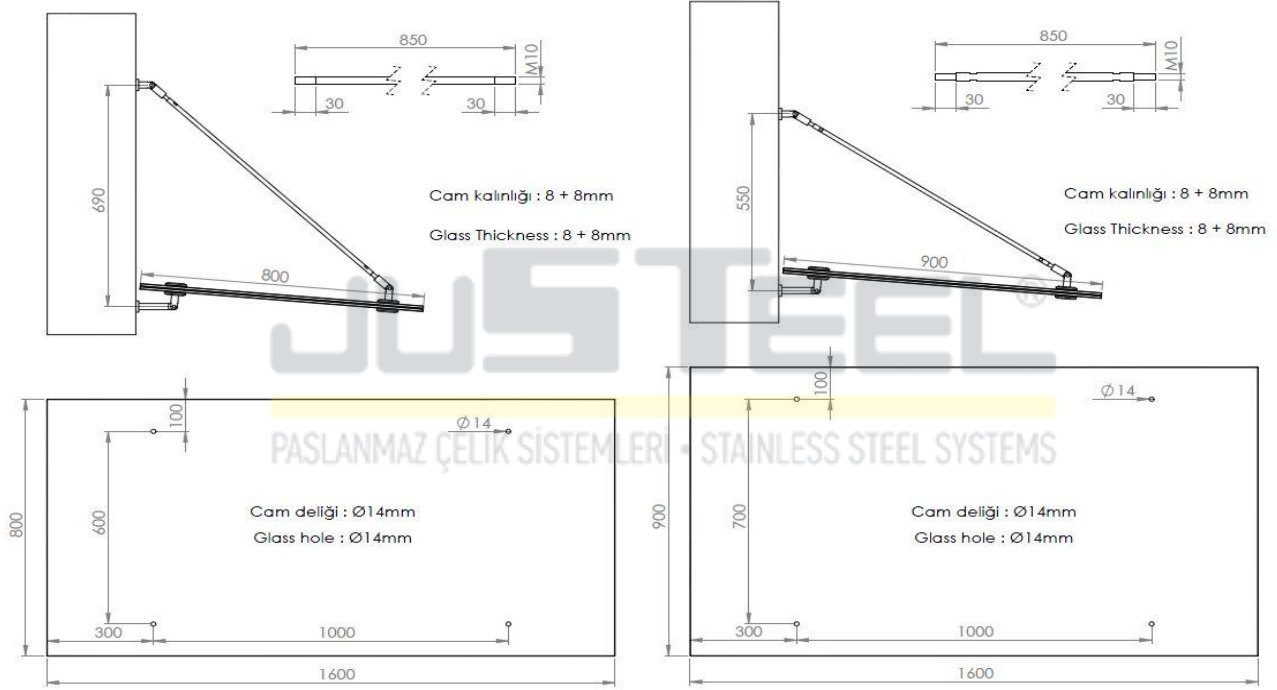

## KANOPI SİSTEMİ - 1

CANOPY SYSTEM - 1

**304 ve 316 Kalite Seçeneklerini Sipariş Formunda İşaretleyiniz.**

Please mark the quality 304 or 316 on the order form.

### Ölçüler - Dimensions

Ürün Kodu - Product Code: MS-01-800-850

Ürün Kodu - Product Code: MS-01-900-850

**JUSTEEL®**  
PASLANMAZ ÇELİK SİSTEMLERİ - STAINLESS STEEL SYSTEMS

### Ölçüler - Dimensions

Ürün Kodu - Product Code: MS-02-1000-1088

Ürün Kodu - Product Code: MS-02-1100-1088

**JUS TEEL®**  
PASLANMAZ ÇELİK SİSTEMLERİ • STAINLESS STEEL SYSTEMS

#### Ölçüler - Dimensions

Ürün Kodu - Product Code: MS-03-1200-1605

Ürün Kodu - Product Code: MS-03-1300-1605

Ürün Kodu - Product Code: MS-03-1400-1605