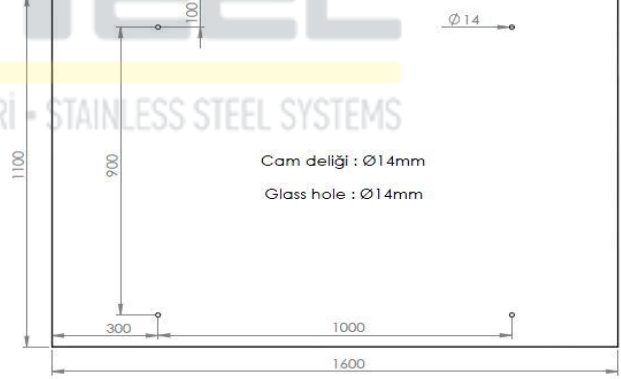

### Ölçüler - Dimensions

Ürün Kodu - Product Code: MS-01-800-850

Ürün Kodu - Product Code: MS-01-900-850

**JUSTEEL®**  
PASLANMAZ ÇELİK SİSTEMLERİ - STAINLESS STEEL SYSTEMS

### Ölçüler - Dimensions

Ürün Kodu - Product Code: MS-02-1000-1088

Ürün Kodu - Product Code: MS-02-1100-1088

**JUS TEEL®**  
PASLANMAZ ÇELİK SİSTEMLERİ • STAINLESS STEEL SYSTEMS