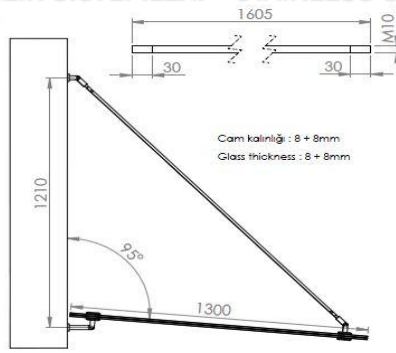

### Ölçüler - Dimensions

Ürün Kodu - Product Code: MS-02-1000-1088

Ürün Kodu - Product Code: MS-02-1100-1088

**JUS TEEL®**  
PASLANMAZ ÇELİK SİSTEMLERİ • STAINLESS STEEL SYSTEMS

#### Ölçüler - Dimensions

Ürün Kodu - Product Code: MS-03-1200-1605

Ürün Kodu - Product Code: MS-03-1300-1605

Ürün Kodu - Product Code: MS-03-1400-1605