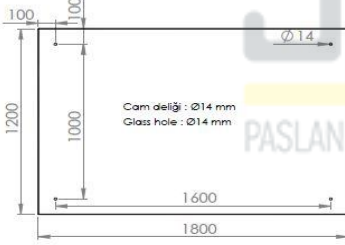

### Ölçüler - Dimensions

Ürün Kodu - Product Code: MS-01-800-850

Ürün Kodu - Product Code: MS-01-900-850

**JUSTEEL®**  
PASLANMAZ ÇELİK SİSTEMLERİ - STAINLESS STEEL SYSTEMS

### Ölçüler - Dimensions

Ürün Kodu - Product Code: MS-02-1000-1088

Ürün Kodu - Product Code: MS-02-1100-1088

**JUS TEEL®**  
PASLANMAZ ÇELİK SİSTEMLERİ • STAINLESS STEEL SYSTEMS

#### Ölçüler - Dimensions

Ürün Kodu - Product Code: MS-03-1200-1605

Ürün Kodu - Product Code: MS-03-1300-1605

Ürün Kodu - Product Code: MS-03-1400-1605