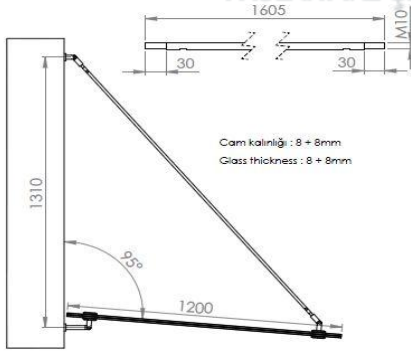

### Ölçüler - Dimensions

Ürün Kodu - Product Code: MS-02-1000-1088

Ürün Kodu - Product Code: MS-02-1100-1088

**JUS TEEL®**  
PASLANMAZ ÇELİK SİSTEMLERİ • STAINLESS STEEL SYSTEMS

#### Ölçüler - Dimensions

Ürün Kodu - Product Code: MS-03-1200-1605

Ürün Kodu - Product Code: MS-03-1300-1605

Ürün Kodu - Product Code: MS-03-1400-1605