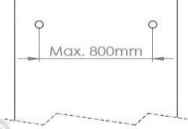

GLASS DRILLING: