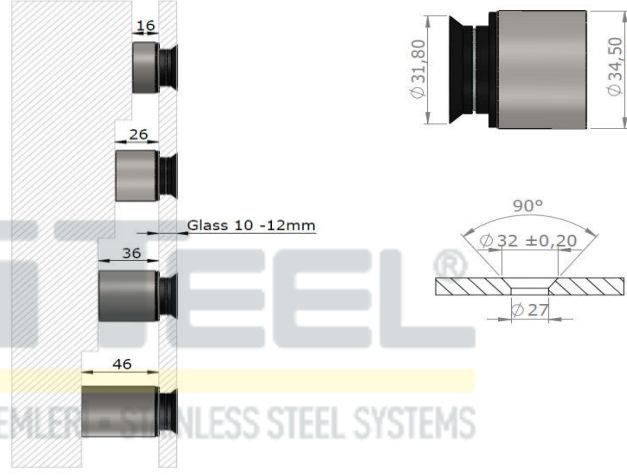

a -->	01= 16mm
a -->	02 = 26mm
a -->	03 = 36mm
a -->	04 = 46mm

JUSTEEL®
PASLANMAZ ÇELİK SİSTEMLERİ • STAINLESS STEEL SYSTEMS

JUSTEEL®
PASLANMAZ ÇELİK SİSTEMLERİ • STAINLESS STEEL SYSTEMS

Havşa Başı Mafsallı Cam Tutucu
Countersunk 90° Glass Connectors

Glass 10 - 12mm

GLASS DRILLING:

Ürün Kodu - Product Code: **MTC01 - (304,316)**

JUSTEEL®

PASLANMAZ ÇELİK SİSTEMLERİ • STAINLESS STEEL SYSTEMS

JUSTEEL®

PASLANMAZ ÇELİK SİSTEMLERİ • STAINLESS STEEL SYSTEMS

Havşa Başlı Noktasal Cam tutucu
Countersunk 180° Glass Connectors

Ürün Kodu - Product Code: NTC- a - (304, 316)

a -->	01= 16mm
a -->	02 = 26mm
a -->	03 = 36mm
a -->	04 = 46mm

JUSTEEL®
PASLANMAZ ÇELİK SİSTEMLERİ • STAINLESS STEEL SYSTEMS

JUSTEEL®
PASLANMAZ ÇELİK SİSTEMLERİ • STAINLESS STEEL SYSTEMS