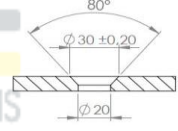

GLASS DRILLING: