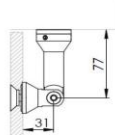

a -->	01= 16mm
a -->	02 = 26mm
a -->	03 = 36mm
a -->	04 = 46mm

JUSTEEL®
PASLANMAZ ÇELİK SİSTEMLERİ • STAINLESS STEEL SYSTEMS

JUSTEEL®
PASLANMAZ ÇELİK SİSTEMLERİ • STAINLESS STEEL SYSTEMS

Havşa Başı Mafsallı Cam Tutucu
Countersunk 90° Glass Connectors

Glass 10 - 12mm

GLASS DRILLING:

Ürün Kodu - Product Code: **MTC01 - (304,316)**

JUSTEEL®

PASLANMAZ ÇELİK SİSTEMLERİ • STAINLESS STEEL SYSTEMS

JUSTEEL®

PASLANMAZ ÇELİK SİSTEMLERİ • STAINLESS STEEL SYSTEMS

Havşa Başlı Noktasal Cam tutucu
Countersunk 180° Glass Connectors

Ürün Kodu - Product Code: NTC- a - (304, 316)

a -->	01= 16mm
a -->	02 = 26mm
a -->	03 = 36mm
a -->	04 = 46mm

JUSTEEL®
PASLANMAZ ÇELİK SİSTEMLERİ • STAINLESS STEEL SYSTEMS

JUSTEEL®
PASLANMAZ ÇELİK SİSTEMLERİ • STAINLESS STEEL SYSTEMS